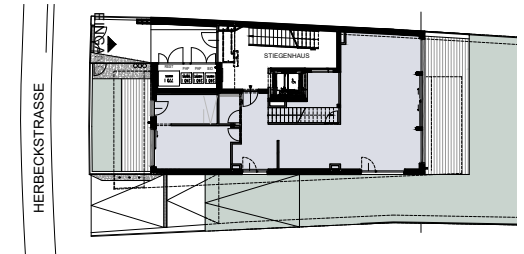

TOP 1 VAR

ERDGESCHOSS 4 ZIMMER

WNFL	ca. 174.28m²
Nebengebäude	ca. 25.24m²
Balkon	ca. 12.06m²
Terrassen	ca. 38.67m²
Garten	ca. 452.23m²
Raumhöhe	ca. 2,58m
ELR	ca. 5.76m²

GARTEN MIT POOLHAUS

TOP 1

ERDGESCHOSS

5 ZIMMER

WNFL	ca. 174.28m ²
Nebengebäude	ca. 25.24m ²
Balkon	ca. 12.06m ²
Terrassen	ca. 38.67m ²
Garten	ca. 452.23m ²
Raumhöhe	ca. 2,58m
ELR	ca. 5.76m ²

ANSICHTEN / SCHNITT POOLHAUS

TOP 1 VAR

1. OBERGESCHOSS 4 ZIMMER

WNFL	ca.	174.28m²
Nebengebäude	ca.	25.24m²
Balkon	ca.	12.06m²
Terrassen	ca.	38.67m²
Garten	ca.	452.23m²
Raumhöhe	ca.	2,58m
ELR	ca.	5.76m²

TOP 1 VAR ERDGESCHOSS

ÜBERSICHT 4 ZIMMER

WNFL	ca.	174.28m ²
Nebengebäude	ca.	25.24m ²
Balkon	ca.	12.06m ²
Terrassen	ca.	38.67m ²
Garten	ca.	452.23m ²
Raumhöhe	ca.	2,58m
ELR	ca.	5.76m ²