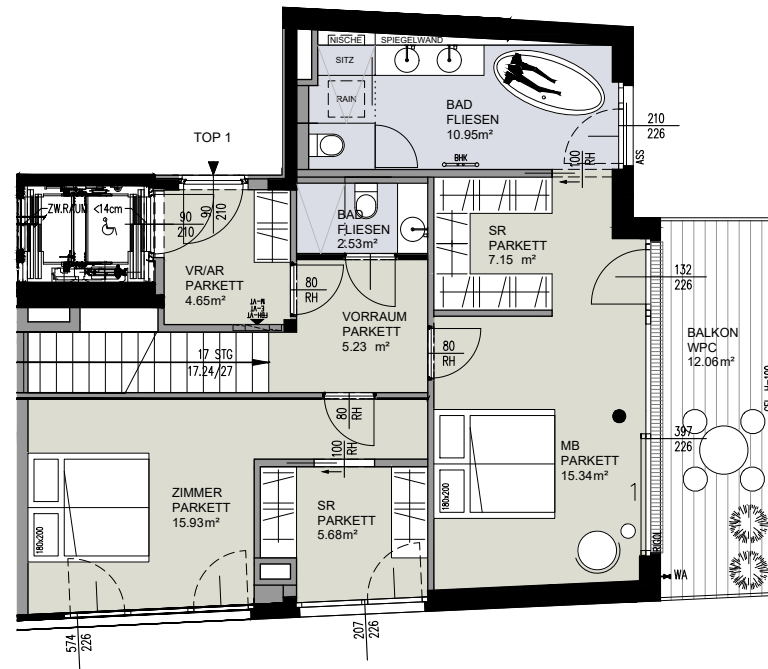

TOP 1 VAR

ERDGESCHOSS 4 ZIMMER

WNFL	ca. 174.28m²
Nebengebäude	ca. 25.24m²
Balkon	ca. 12.06m²
Terrassen	ca. 38.67m²
Garten	ca. 452.23m²
Raumhöhe	ca. 2,58m
ELR	ca. 5.76m²

GARTEN MIT POOLHAUS

TOP 1

ERDGESCHOSS

5 ZIMMER

WNFL	ca. 174.28m ²
Nebengebäude	ca. 25.24m ²
Balkon	ca. 12.06m ²
Terrassen	ca. 38.67m ²
Garten	ca. 452.23m ²
Raumhöhe	ca. 2,58m
ELR	ca. 5.76m ²

ANSICHTEN / SCHNITT POOLHAUS

TOP 1 VAR

1. OBERGESCHOSS 4 ZIMMER

WNFL	ca.	174.28m²
Nebengebäude	ca.	25.24m²
Balkon	ca.	12.06m²
Terrassen	ca.	38.67m²
Garten	ca.	452.23m²
Raumhöhe	ca.	2,58m
ELR	ca.	5.76m²

TOP 1 VAR ERDGESCHOSS

ÜBERSICHT 4 ZIMMER

WNFL	ca.	174.28m ²
Nebengebäude	ca.	25.24m ²
Balkon	ca.	12.06m ²
Terrassen	ca.	38.67m ²
Garten	ca.	452.23m ²
Raumhöhe	ca.	2,58m
ELR	ca.	5.76m ²