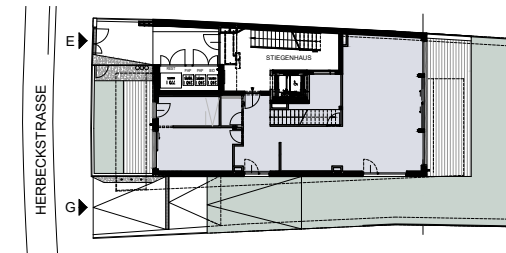

TOP 1 VAR

ERDGESCHOSS 4 ZIMMER

WNFL	ca. 174.28m²
Nebengebäude	ca. 25.24m²
Balkon	ca. 12.06m²
Terrassen	ca. 38.67m²
Garten	ca. 452.23m²
Raumhöhe	ca. 2,58m
ELR	ca. 5.76m²

GARTEN MIT POOLHAUS

TOP 1

ERDGESCHOSS

5 ZIMMER

WNFL	ca. 174.28m ²
Nebengebäude	ca. 25.24m ²
Balkon	ca. 12.06m ²
Terrassen	ca. 38.67m ²
Garten	ca. 452.23m ²
Raumhöhe	ca. 2,58m
ELR	ca. 5.76m ²

ANSICHTEN / SCHNITT POOLHAUS

TOP 1 VAR

1. OBERGESCHOSS 4 ZIMMER

WNFL	ca.	174.28m²
Nebengebäude	ca.	25.24m²
Balkon	ca.	12.06m²
Terrassen	ca.	38.67m²
Garten	ca.	452.23m²
Raumhöhe	ca.	2,58m
ELR	ca.	5.76m²

TOP 1 VAR ERDGESCHOSS

ÜBERSICHT 4 ZIMMER

WNFL	ca.	174.28m ²
Nebengebäude	ca.	25.24m ²
Balkon	ca.	12.06m ²
Terrassen	ca.	38.67m ²
Garten	ca.	452.23m ²
Raumhöhe	ca.	2,58m
ELR	ca.	5.76m ²