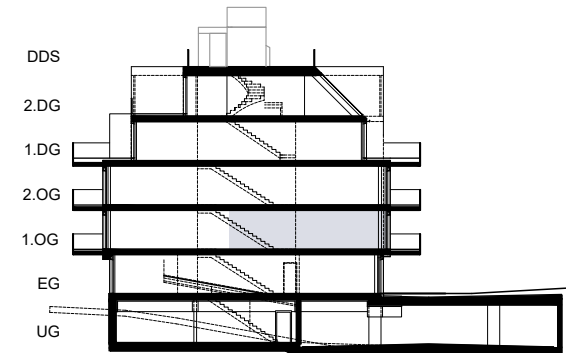

TOP 1 VAR

ERDGESCHOSS 4 ZIMMER

WNFL	ca. 174.28m²
Nebengebäude	ca. 25.24m²
Balkon	ca. 12.06m²
Terrassen	ca. 38.67m²
Garten	ca. 452.23m²
Raumhöhe	ca. 2,58m
ELR	ca. 5.76m²

GARTEN MIT POOLHAUS

TOP 1

ERDGESCHOSS

5 ZIMMER

WNFL	ca. 174.28m ²
Nebengebäude	ca. 25.24m ²
Balkon	ca. 12.06m ²
Terrassen	ca. 38.67m ²
Garten	ca. 452.23m ²
Raumhöhe	ca. 2,58m
ELR	ca. 5.76m ²

ANSICHTEN / SCHNITT POOLHAUS

TOP 1 VAR

1. OBERGESCHOSS 4 ZIMMER

WNFL	ca.	174.28m²
Nebengebäude	ca.	25.24m²
Balkon	ca.	12.06m²
Terrassen	ca.	38.67m²
Garten	ca.	452.23m²
Raumhöhe	ca.	2,58m
ELR	ca.	5.76m²

TOP 1 VAR ERDGESCHOSS

ÜBERSICHT 4 ZIMMER

WNFL	ca.	174.28m ²
Nebengebäude	ca.	25.24m ²
Balkon	ca.	12.06m ²
Terrassen	ca.	38.67m ²
Garten	ca.	452.23m ²
Raumhöhe	ca.	2,58m
ELR	ca.	5.76m ²