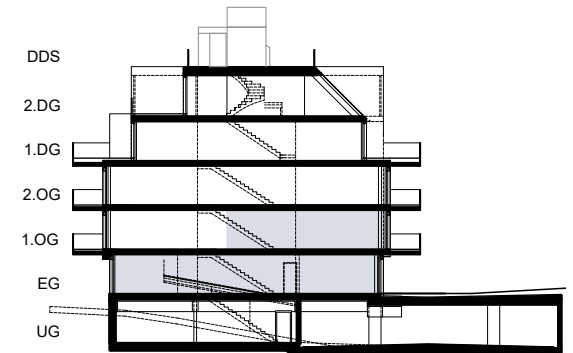

TOP 1 VAR

ERDGESCHOSS 4 ZIMMER

WNFL	ca. 174.28m²
Nebengebäude	ca. 25.24m²
Balkon	ca. 12.06m²
Terrassen	ca. 38.67m²
Garten	ca. 452.23m²
Raumhöhe	ca. 2,58m
ELR	ca. 5.76m²

GARTEN MIT POOLHAUS

TOP 1

ERDGESCHOSS

5 ZIMMER

WNFL	ca. 174.28m ²
Nebengebäude	ca. 25.24m ²
Balkon	ca. 12.06m ²
Terrassen	ca. 38.67m ²
Garten	ca. 452.23m ²
Raumhöhe	ca. 2,58m
ELR	ca. 5.76m ²

ANSICHTEN / SCHNITT POOLHAUS

TOP 1 VAR

1. OBERGESCHOSS 4 ZIMMER

WNFL	ca.	174.28m²
Nebengebäude	ca.	25.24m²
Balkon	ca.	12.06m²
Terrassen	ca.	38.67m²
Garten	ca.	452.23m²
Raumhöhe	ca.	2,58m
ELR	ca.	5.76m²

TOP 1 VAR ERDGESCHOSS

ÜBERSICHT 4 ZIMMER

WNFL	ca.	174.28m ²
Nebengebäude	ca.	25.24m ²
Balkon	ca.	12.06m ²
Terrassen	ca.	38.67m ²
Garten	ca.	452.23m ²
Raumhöhe	ca.	2,58m
ELR	ca.	5.76m ²