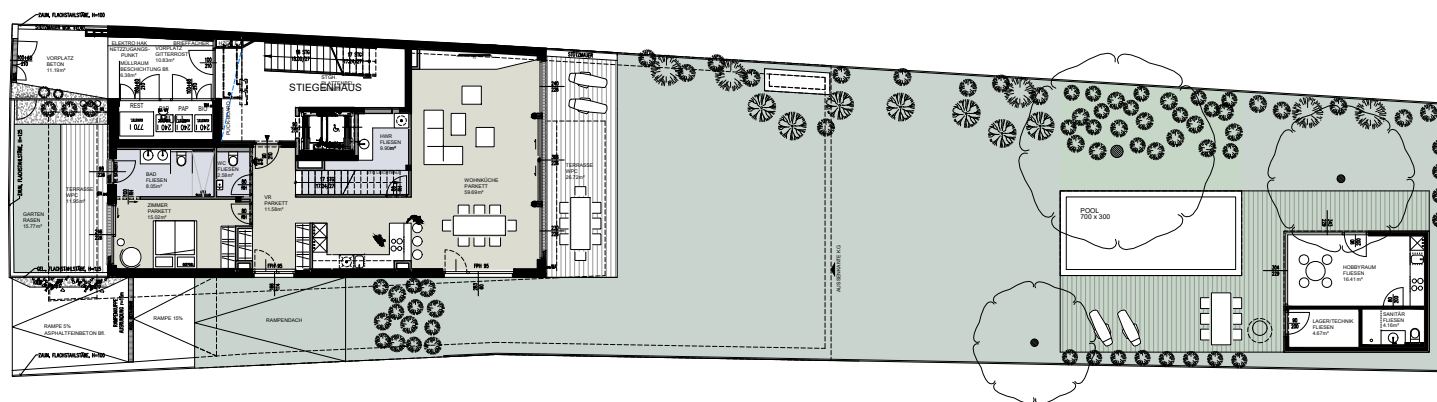

TOP 1 VAR

ERDGESCHOSS 4 ZIMMER

WNFL	ca. 174.28m²
Nebengebäude	ca. 25.24m²
Balkon	ca. 12.06m²
Terrassen	ca. 38.67m²
Garten	ca. 452.23m²
Raumhöhe	ca. 2,58m
ELR	ca. 5.76m²

GARTEN MIT POOLHAUS

TOP 1

ERDGESCHOSS

5 ZIMMER

WNFL	ca. 174.28m ²
Nebengebäude	ca. 25.24m ²
Balkon	ca. 12.06m ²
Terrassen	ca. 38.67m ²
Garten	ca. 452.23m ²
Raumhöhe	ca. 2,58m
ELR	ca. 5.76m ²

ANSICHTEN / SCHNITT POOLHAUS

TOP 1 VAR

1. OBERGESCHOSS 4 ZIMMER

WNFL	ca.	174.28m²
Nebengebäude	ca.	25.24m²
Balkon	ca.	12.06m²
Terrassen	ca.	38.67m²
Garten	ca.	452.23m²
Raumhöhe	ca.	2,58m
ELR	ca.	5.76m²

TOP 1 VAR ERDGESCHOSS

ÜBERSICHT 4 ZIMMER

WNFL	ca.	174.28m ²
Nebengebäude	ca.	25.24m ²
Balkon	ca.	12.06m ²
Terrassen	ca.	38.67m ²
Garten	ca.	452.23m ²
Raumhöhe	ca.	2,58m
ELR	ca.	5.76m ²