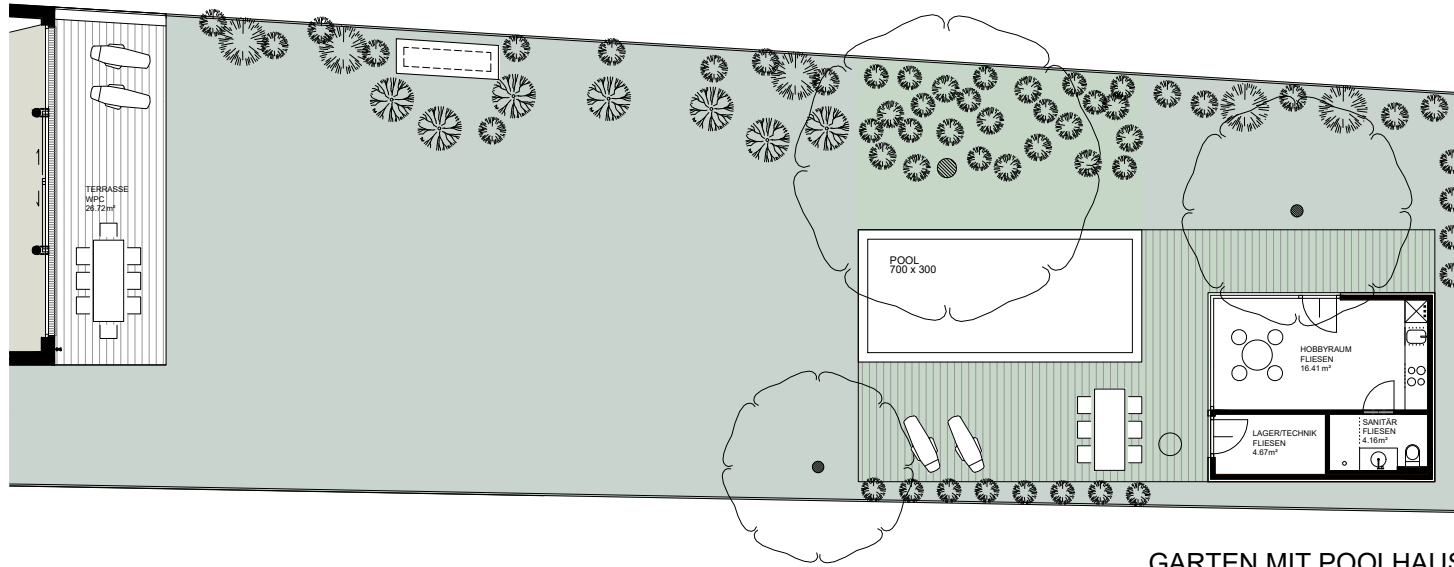

TOP 1 VAR

ERDGESCHOSS 4 ZIMMER

WNFL	ca. 174.28m²
Nebengebäude	ca. 25.24m²
Balkon	ca. 12.06m²
Terrassen	ca. 38.67m²
Garten	ca. 452.23m²
Raumhöhe	ca. 2,58m
ELR	ca. 5.76m²

GARTEN MIT POOLHAUS

TOP 1

ERDGESCHOSS

5 ZIMMER

WNFL	ca. 174.28m ²
Nebengebäude	ca. 25.24m ²
Balkon	ca. 12.06m ²
Terrassen	ca. 38.67m ²
Garten	ca. 452.23m ²
Raumhöhe	ca. 2,58m
ELR	ca. 5.76m ²

ANSICHTEN / SCHNITT POOLHAUS

TOP 1 VAR

1. OBERGESCHOSS 4 ZIMMER

WNFL	ca.	174.28m²
Nebengebäude	ca.	25.24m²
Balkon	ca.	12.06m²
Terrassen	ca.	38.67m²
Garten	ca.	452.23m²
Raumhöhe	ca.	2,58m
ELR	ca.	5.76m²

TOP 1 VAR ERDGESCHOSS

ÜBERSICHT 4 ZIMMER

WNFL	ca.	174.28m ²
Nebengebäude	ca.	25.24m ²
Balkon	ca.	12.06m ²
Terrassen	ca.	38.67m ²
Garten	ca.	452.23m ²
Raumhöhe	ca.	2,58m
ELR	ca.	5.76m ²