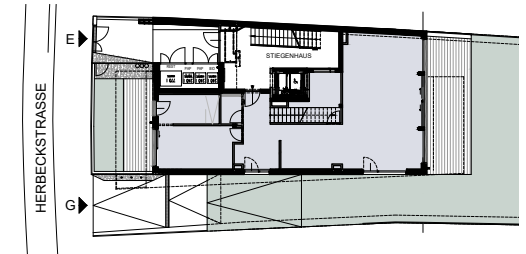

TOP 1

ERDGESCHOSS **5 ZIMMER**

WNFL	ca. 174.98m ²
Nebengebäude	ca. 25.24m ²
Balkon	ca. 12.06m ²
Terrassen	ca. 38.67m ²
Garten	ca. 452.23m ²
Raumhöhe	ca. 2,58m
ELR	ca. 5.76m ²

GARTEN MIT POOLHAUS

ANSICHTEN / SCHNITT POOLHAUS

TOP 1

ERDGESCHOSS

5 ZIMMER

WNFL	ca. 174.98m ²
Nebengebäude	ca. 25.24m ²
Balkon	ca. 12.06m ²
Terrassen	ca. 38.67m ²
Garten	ca. 452.23m ²
Raumhöhe	ca. 2,58m
ELR	ca. 5.76m ²

TOP 1 ÜBERSICHT

ERDGESCHOSS 5 ZIMMER

WNFL	ca. 174.98m ²
Nebengebäude	ca. 25.24m ²
Balkon	ca. 12.06m ²
Terrassen	ca. 38.67m ²
Garten	ca. 452.23m ²
Raumhöhe	ca. 2,58m
ELR	ca. 5.76m ²