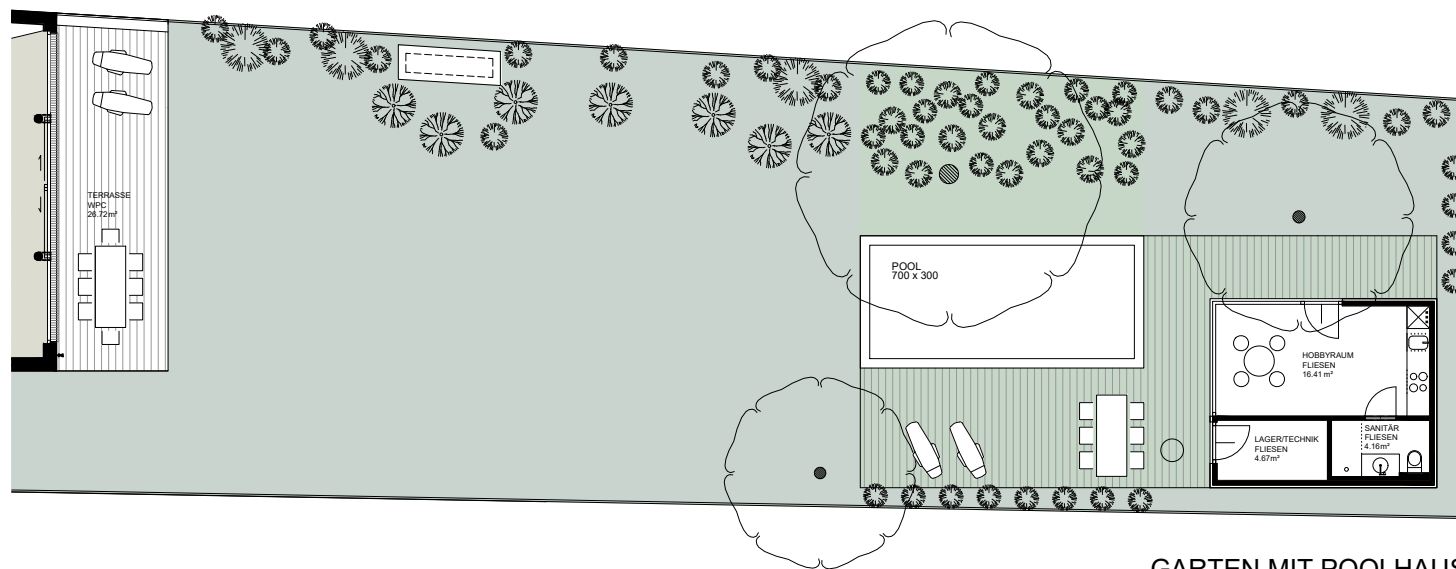

TOP 1

ERDGESCHOSS **5 ZIMMER**

WNFL	ca. 174.98m ²
Nebengebäude	ca. 25.24m ²
Balkon	ca. 12.06m ²
Terrassen	ca. 38.67m ²
Garten	ca. 452.23m ²
Raumhöhe	ca. 2,58m
ELR	ca. 5.76m ²

GARTEN MIT POOLHAUS

ANSICHTEN / SCHNITT POOLHAUS

TOP 1

ERDGESCHOSS

5 ZIMMER

WNFL	ca. 174.98m ²
Nebengebäude	ca. 25.24m ²
Balkon	ca. 12.06m ²
Terrassen	ca. 38.67m ²
Garten	ca. 452.23m ²
Raumhöhe	ca. 2,58m
ELR	ca. 5.76m ²

TOP 1 ÜBERSICHT

ERDGESCHOSS 5 ZIMMER

WNFL	ca. 174.98m ²
Nebengebäude	ca. 25.24m ²
Balkon	ca. 12.06m ²
Terrassen	ca. 38.67m ²
Garten	ca. 452.23m ²
Raumhöhe	ca. 2,58m
ELR	ca. 5.76m ²