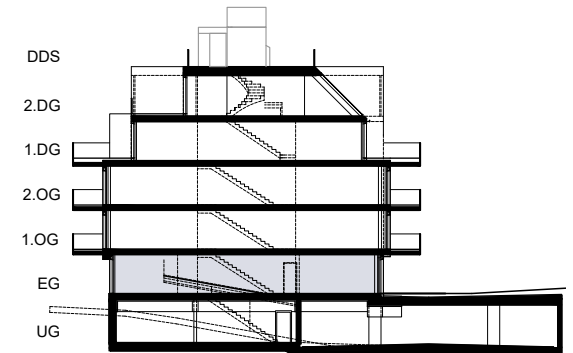

TOP 1

ERDGESCHOSS **5 ZIMMER**

WNFL	ca. 174.98m ²
Nebengebäude	ca. 25.24m ²
Balkon	ca. 12.06m ²
Terrassen	ca. 38.67m ²
Garten	ca. 452.23m ²
Raumhöhe	ca. 2,58m
ELR	ca. 5.76m ²

GARTEN MIT POOLHAUS

ANSICHTEN / SCHNITT POOLHAUS

TOP 1

ERDGESCHOSS

5 ZIMMER

WNFL	ca. 174.98m ²
Nebengebäude	ca. 25.24m ²
Balkon	ca. 12.06m ²
Terrassen	ca. 38.67m ²
Garten	ca. 452.23m ²
Raumhöhe	ca. 2,58m
ELR	ca. 5.76m ²

TOP 1 ÜBERSICHT

ERDGESCHOSS 5 ZIMMER

WNFL	ca. 174.98m ²
Nebengebäude	ca. 25.24m ²
Balkon	ca. 12.06m ²
Terrassen	ca. 38.67m ²
Garten	ca. 452.23m ²
Raumhöhe	ca. 2,58m
ELR	ca. 5.76m ²