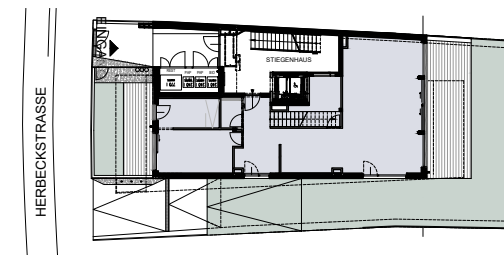

TOP 1

ERDGESCHOSS **5 ZIMMER**

WNFL	ca. 174.98m ²
Nebengebäude	ca. 25.24m ²
Balkon	ca. 12.06m ²
Terrassen	ca. 38.67m ²
Garten	ca. 452.23m ²
Raumhöhe	ca. 2,58m
ELR	ca. 5.76m ²

GARTEN MIT POOLHAUS

ANSICHTEN / SCHNITT POOLHAUS

TOP 1

ERDGESCHOSS

5 ZIMMER

WNFL	ca. 174.98m ²
Nebengebäude	ca. 25.24m ²
Balkon	ca. 12.06m ²
Terrassen	ca. 38.67m ²
Garten	ca. 452.23m ²
Raumhöhe	ca. 2,58m
ELR	ca. 5.76m ²

TOP 1 ÜBERSICHT

ERDGESCHOSS 5 ZIMMER

WNFL	ca. 174.98m ²
Nebengebäude	ca. 25.24m ²
Balkon	ca. 12.06m ²
Terrassen	ca. 38.67m ²
Garten	ca. 452.23m ²
Raumhöhe	ca. 2,58m
ELR	ca. 5.76m ²