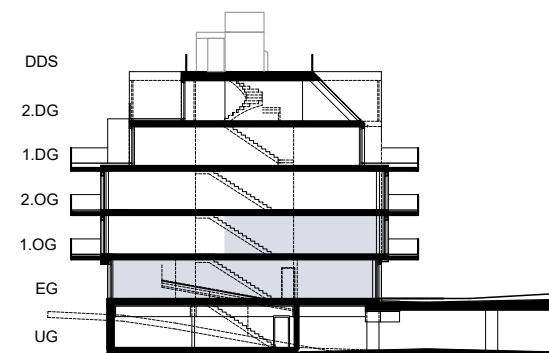

TOP 1

ERDGESCHOSS **5 ZIMMER**

WNFL	ca. 174.98m ²
Nebengebäude	ca. 25.24m ²
Balkon	ca. 12.06m ²
Terrassen	ca. 38.67m ²
Garten	ca. 452.23m ²
Raumhöhe	ca. 2,58m
ELR	ca. 5.76m ²

GARTEN MIT POOLHAUS

ANSICHTEN / SCHNITT POOLHAUS

TOP 1

ERDGESCHOSS

5 ZIMMER

WNFL	ca. 174.98m ²
Nebengebäude	ca. 25.24m ²
Balkon	ca. 12.06m ²
Terrassen	ca. 38.67m ²
Garten	ca. 452.23m ²
Raumhöhe	ca. 2,58m
ELR	ca. 5.76m ²

TOP 1 ÜBERSICHT

ERDGESCHOSS 5 ZIMMER

WNFL	ca. 174.98m ²
Nebengebäude	ca. 25.24m ²
Balkon	ca. 12.06m ²
Terrassen	ca. 38.67m ²
Garten	ca. 452.23m ²
Raumhöhe	ca. 2,58m
ELR	ca. 5.76m ²