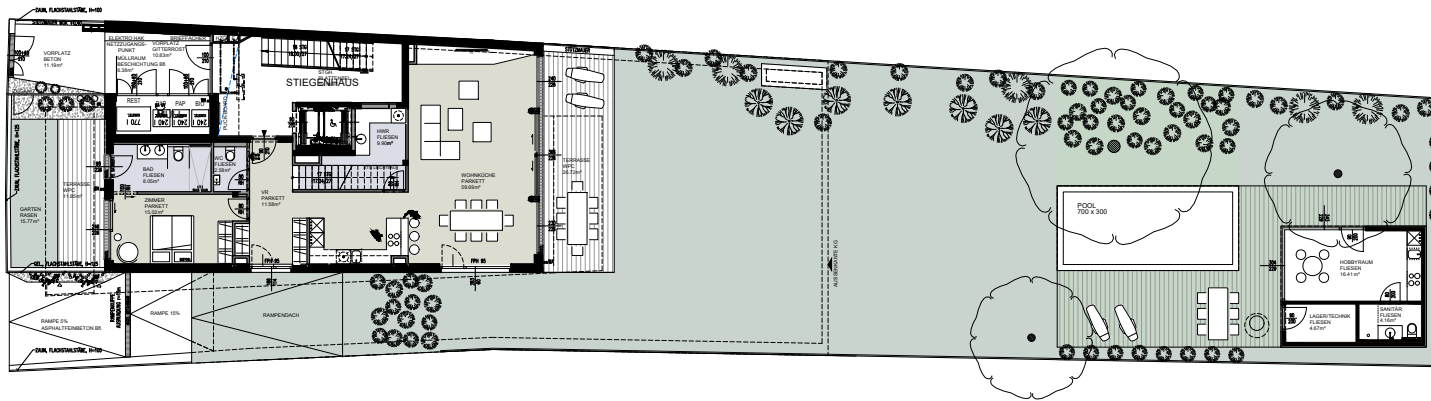

TOP 1

ERDGESCHOSS **5 ZIMMER**

WNFL	ca. 174.98m ²
Nebengebäude	ca. 25.24m ²
Balkon	ca. 12.06m ²
Terrassen	ca. 38.67m ²
Garten	ca. 452.23m ²
Raumhöhe	ca. 2,58m
ELR	ca. 5.76m ²

GARTEN MIT POOLHAUS

ANSICHTEN / SCHNITT POOLHAUS

TOP 1

ERDGESCHOSS

5 ZIMMER

WNFL	ca. 174.98m ²
Nebengebäude	ca. 25.24m ²
Balkon	ca. 12.06m ²
Terrassen	ca. 38.67m ²
Garten	ca. 452.23m ²
Raumhöhe	ca. 2,58m
ELR	ca. 5.76m ²

TOP 1 ÜBERSICHT

ERDGESCHOSS 5 ZIMMER

WNFL	ca. 174.98m ²
Nebengebäude	ca. 25.24m ²
Balkon	ca. 12.06m ²
Terrassen	ca. 38.67m ²
Garten	ca. 452.23m ²
Raumhöhe	ca. 2,58m
ELR	ca. 5.76m ²