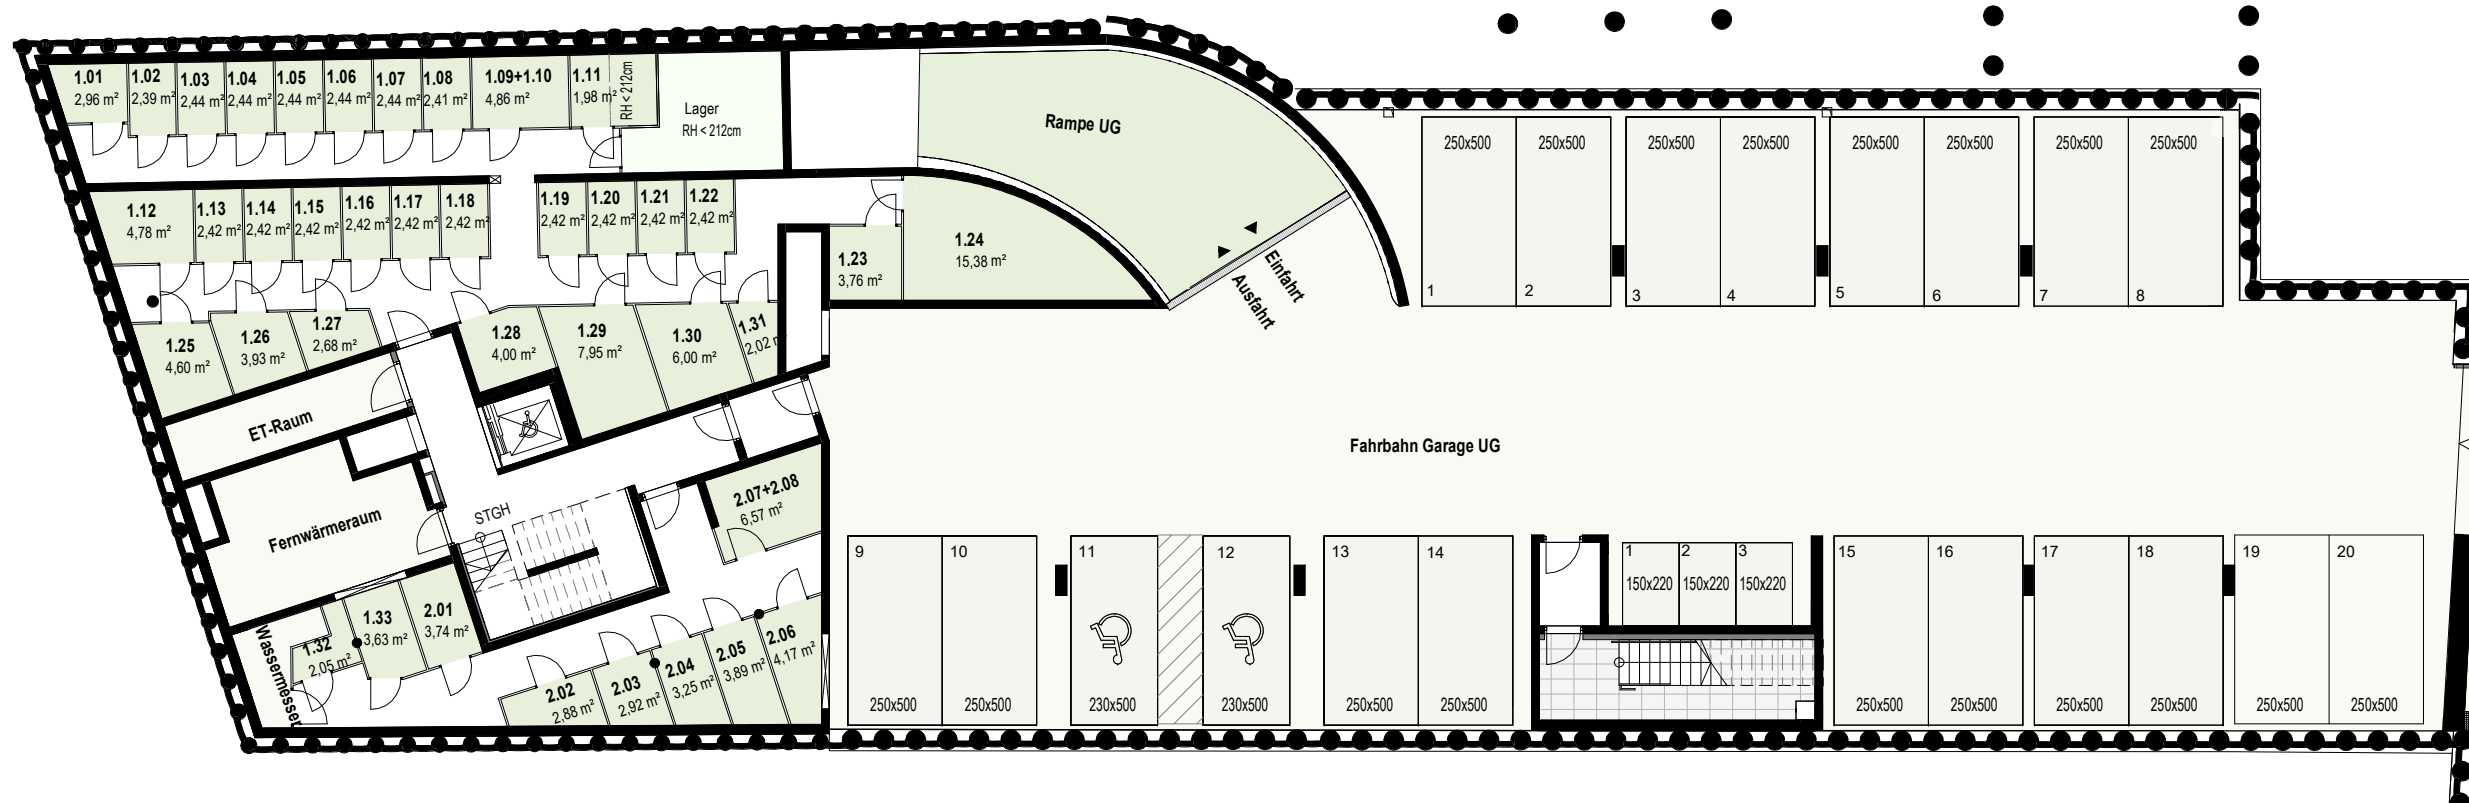

OTTAKRINGER STRASSE 26  
 VERONIKAGASSE 31  
 A-1170 Wien

ÜBERSICHTSPLAN  
 UNTERGESCHOSS

M 200 bei Ausdruck auf DIN 26.03.2026

**OTTAKRINGER STRASSE 26**  
**VERONIKAGASSE 31**  
 A-1170 Wien

**ÜBERSICHTSPLAN**  
 ERDGESCHOSS

M 200 bei Ausdruck auf DIN A3 26.03.2026

**OTTAKRINGER STRASSE 26**  
A-1170 Wien

**ÜBERSICHTSPLAN**  
UNTERGESCHOSS

M 250 bei Ausdruck auf DIN 26.03.2026

**OTTAKRINGER STRASSE 26**  
A-1170 Wien

**ÜBERSICHTSPLAN**  
ERDGESCHOSS

M 200 bei Ausdruck auf DIN 26.03.2026

VERONIKAGASSE 31  
A-1170 Wien

ÜBERSICHTSPLAN  
UNTERGESCHOSS

0 1 2 5  
M 200 bei Ausdruck auf DIN 26.03.2026

Veronikagasse

**VERONIKAGASSE 31**  
A-1170 Wien

**ÜBERSICHTSPLAN**  
ERDGESCHOSS