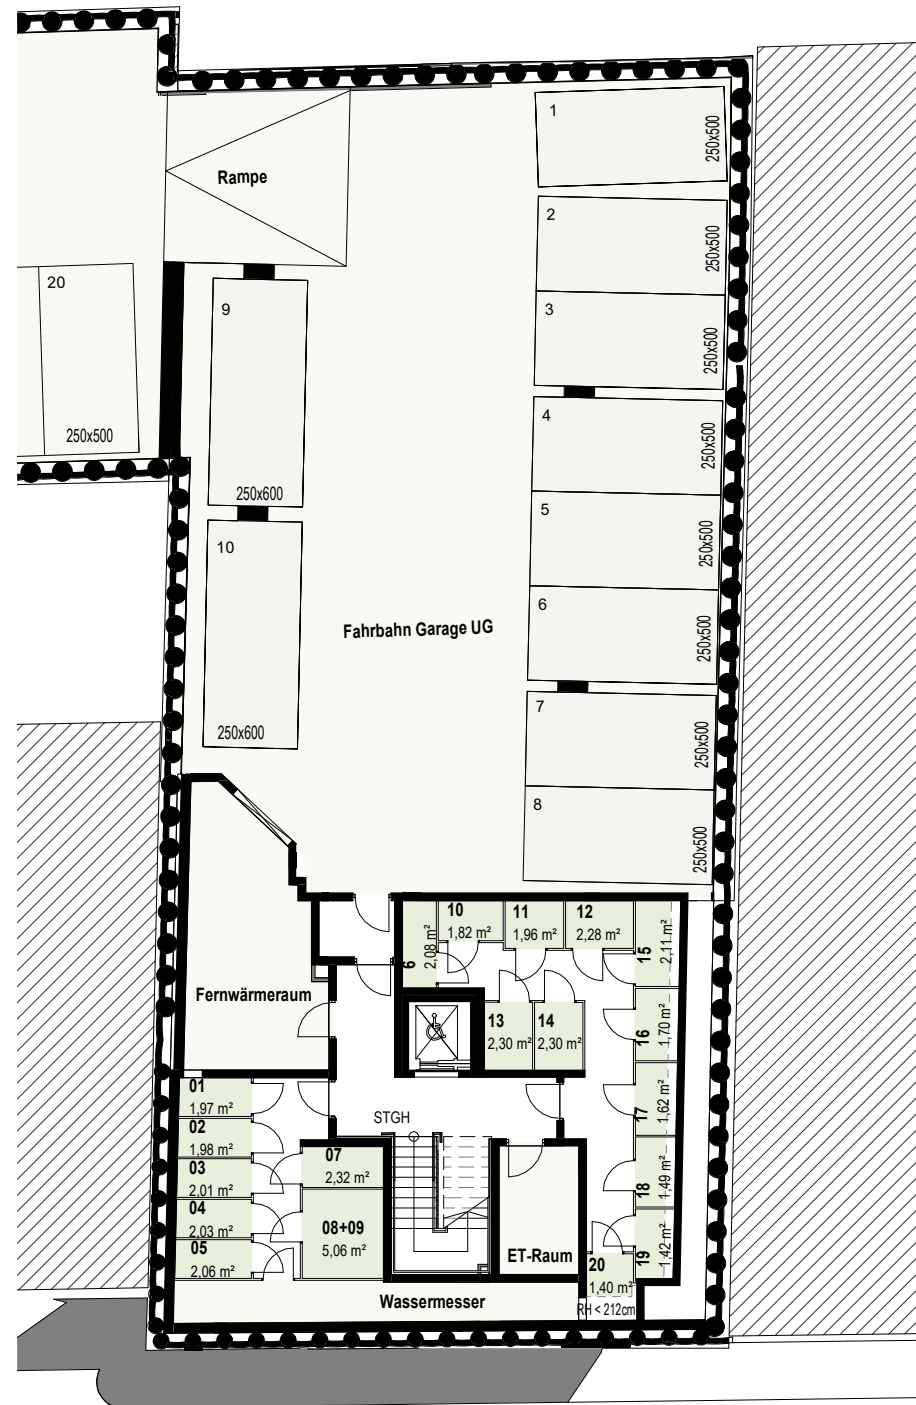

OTTAKRINGER STRASSE 26  
 VERONIKAGASSE 31  
 A-1170 Wien

ÜBERSICHTSPLAN  
 UNTERGESCHOSS

M 200 bei Ausdruck auf DIN 26.03.2026

**OTTAKRINGER STRASSE 26**  
**VERONIKAGASSE 31**  
 A-1170 Wien

**ÜBERSICHTSPLAN**  
 ERDGESCHOSS

M 200 bei Ausdruck auf DIN A3 26.03.2026

**OTTAKRINGER STRASSE 26**  
A-1170 Wien

**ÜBERSICHTSPLAN**  
UNTERGESCHOSS

M 250 bei Ausdruck auf DIN 26.03.2026

**OTTAKRINGER STRASSE 26**  
A-1170 Wien

**ÜBERSICHTSPLAN**  
ERDGESCHOSS

M 200 bei Ausdruck auf DIN 26.03.2026

VERONIKAGASSE 31  
A-1170 Wien

ÜBERSICHTSPLAN  
UNTERGESCHOSS

0 1 2 5  
M 200 bei Ausdruck auf DIN 26.03.2026

Veronikagasse

**VERONIKAGASSE 31**  
A-1170 Wien

**ÜBERSICHTSPLAN**  
ERDGESCHOSS