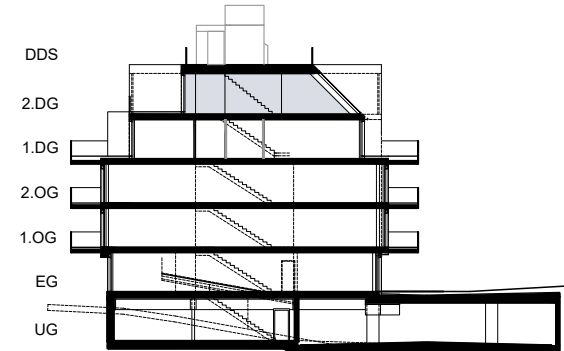

## TOP 4+5

1. DACHGESCHOSS 4 ZIMMER

WNFL ca. 247.11 m<sup>2</sup>

Dachterrasse ca. 44.72 m<sup>2</sup>

Terrasse ca. 33.75 m<sup>2</sup>

Balkon ca. 25.19 m<sup>2</sup>

Raumhöhe ca. 2,58 m

ELR ca. 9.68 m<sup>2</sup>

## TOP 4+5

2. DACHGESCHOSS

4 ZIMMER

WNFL ca. 247.11m²

Dachterrasse ca. 44.72m²

Terrasse ca. 33.75m²

Balkon ca. 25.19m²

Raumhöhe ca. 2,70m

ELR ca. 9.68m²

## TOP 4+5

DACHDRAUFSICHT

4 ZIMMER

WNFL ca. 247.11m<sup>2</sup>

Dachterrasse ca. 44.72m<sup>2</sup>

Terrasse ca. 33.75m<sup>2</sup>

Balkon ca. 25.19m<sup>2</sup>

Raumhöhe ca. 2,20m