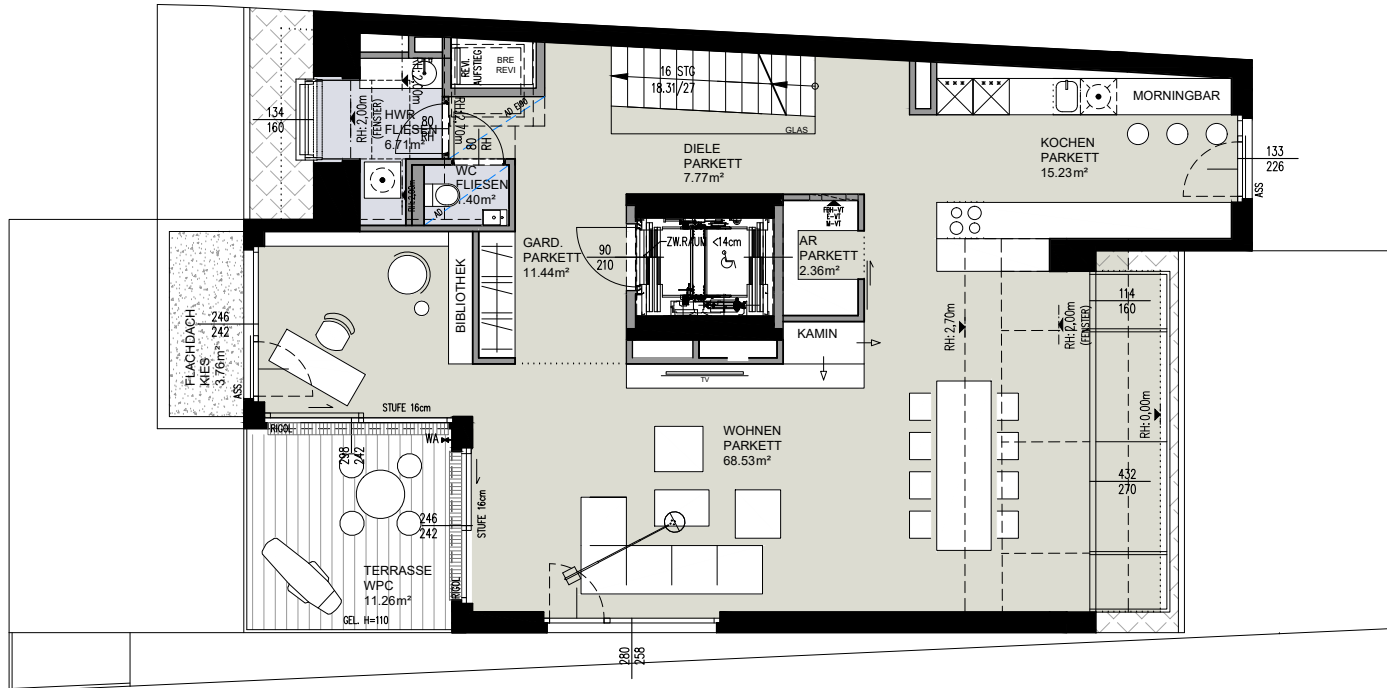

## TOP 4+5

1. DACHGESCHOSS 4 ZIMMER

WNFL ca. 247.11 m<sup>2</sup>

Dachterrasse ca. 44.72 m<sup>2</sup>

Terrasse ca. 33.75 m<sup>2</sup>

Balkon ca. 25.19 m<sup>2</sup>

Raumhöhe ca. 2,58 m

ELR ca. 9.68 m<sup>2</sup>

## TOP 4+5

2. DACHGESCHOSS

4 ZIMMER

WNFL ca. 247.11m²

Dachterrasse ca. 44.72m²

Terrasse ca. 33.75m²

Balkon ca. 25.19m²

Raumhöhe ca. 2,70m

ELR ca. 9.68m²

## TOP 4+5

DACHDRAUFSICHT

4 ZIMMER

WNFL ca. 247.11m<sup>2</sup>

Dachterrasse ca. 44.72m<sup>2</sup>

Terrasse ca. 33.75m<sup>2</sup>

Balkon ca. 25.19m<sup>2</sup>

Raumhöhe ca. 2,20m