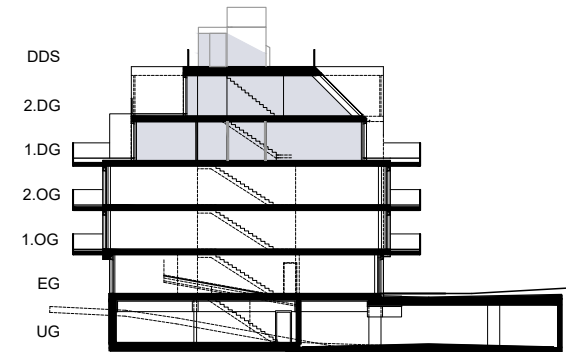

## TOP 4+5

DACHDRAUFSICHT

4 ZIMMER

WNFL ca. 247.11m<sup>2</sup>

Dachterrasse ca. 44.72m<sup>2</sup>

Terrasse ca. 33.75m<sup>2</sup>

Balkon ca. 25.19m<sup>2</sup>

Raumhöhe ca. 2,20m

## TOP 4+5

2. DACHGESCHOSS 4 ZIMMER

WNFL ca. 247.11m<sup>2</sup>

Dachterrasse ca. 44.72m<sup>2</sup>

Terrasse ca. 33.75m<sup>2</sup>

Balkon ca. 25.19m<sup>2</sup>

Raumhöhe ca. 2,70m

ELR ca. 9.68m<sup>2</sup>