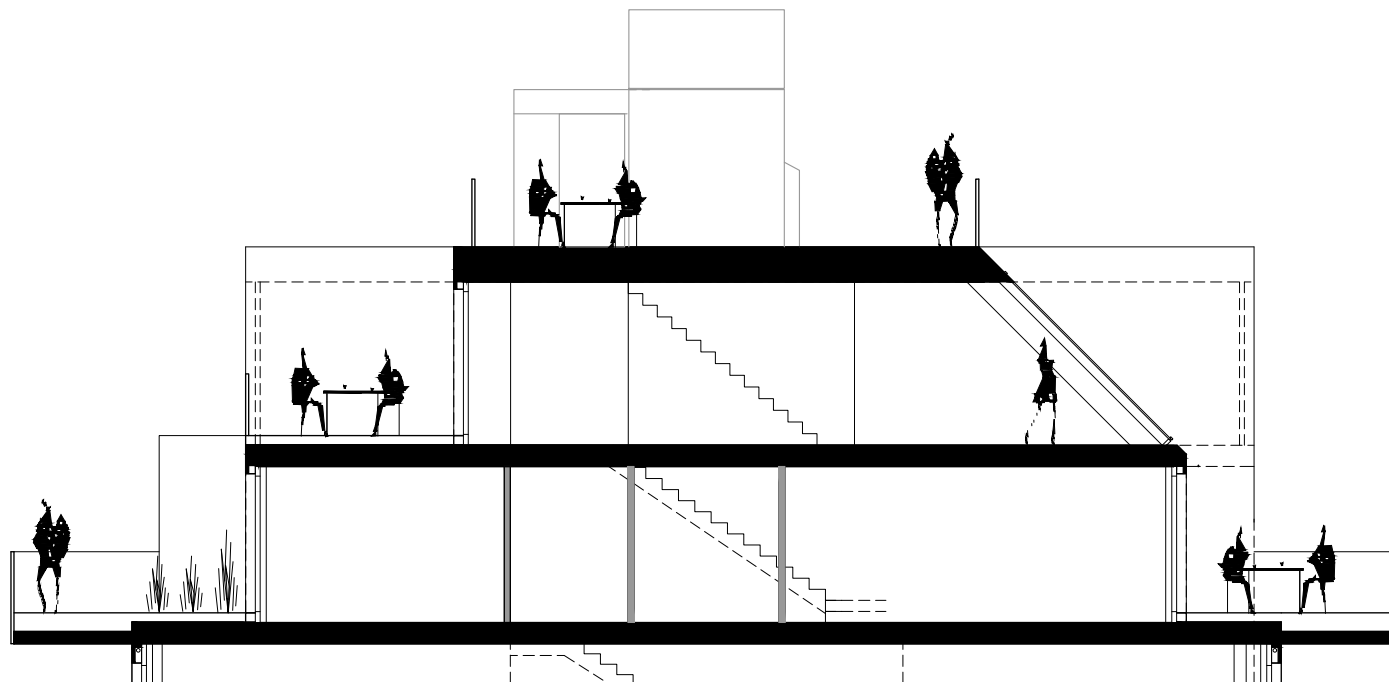

TOP 4+5

2. DACHGESCHOSS 4 ZIMMER

WNFL ca. 247.11m²

Dachterrasse ca. 44.72m²

Terrasse ca. 33.75m²

Balkon ca. 25.19m²

Raumhöhe ca. 2,70m

ELR ca. 9.68m²