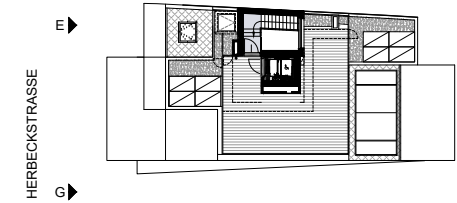

## TOP 4+5

1. DACHGESCHOSS 4 ZIMMER

WNFL ca. 247.11 m<sup>2</sup>

Dachterrasse ca. 44.72 m<sup>2</sup>

Terrasse ca. 33.75 m<sup>2</sup>

Balkon ca. 25.19 m<sup>2</sup>

Raumhöhe ca. 2,58 m

ELR ca. 9.68 m<sup>2</sup>

## TOP 4+5

2. DACHGESCHOSS

4 ZIMMER

WNFL ca. 247.11m²

Dachterrasse ca. 44.72m²

Terrasse ca. 33.75m²

Balkon ca. 25.19m²

Raumhöhe ca. 2,70m

## TOP 4+5

DACHDRAUFSICHT

4 ZIMMER

WNFL ca. 247.11m<sup>2</sup>

Dachterrasse ca. 44.72m<sup>2</sup>

Terrasse ca. 33.75m<sup>2</sup>

Balkon ca. 25.19m<sup>2</sup>

Raumhöhe ca. 2,20m