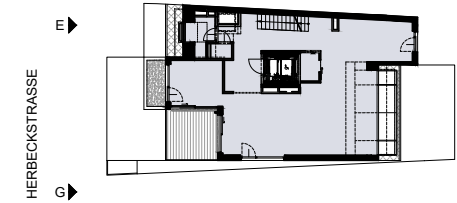

## TOP 4+5

1. DACHGESCHOSS 4 ZIMMER

WNFL ca. 247.11 m<sup>2</sup>

Dachterrasse ca. 44.72 m<sup>2</sup>

Terrasse ca. 33.75 m<sup>2</sup>

Balkon ca. 25.19 m<sup>2</sup>

Raumhöhe ca. 2,58 m

ELR ca. 9.68 m<sup>2</sup>

## TOP 4+5

2. DACHGESCHOSS

4 ZIMMER

WNFL ca. 247.11m²

Dachterrasse ca. 44.72m²

Terrasse ca. 33.75m²

Balkon ca. 25.19m²

Raumhöhe ca. 2,70m

## TOP 4+5

DACHDRAUFSICHT

4 ZIMMER

WNFL ca. 247.11m<sup>2</sup>

Dachterrasse ca. 44.72m<sup>2</sup>

Terrasse ca. 33.75m<sup>2</sup>

Balkon ca. 25.19m<sup>2</sup>

Raumhöhe ca. 2,20m