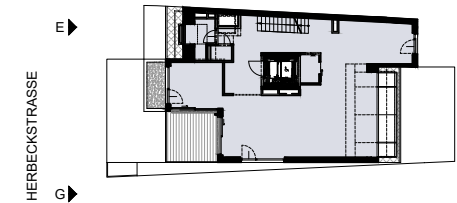

TOP 4+5

2. DACHGESCHOSS 4 ZIMMER

WNFL ca. 247.11m²

Dachterrasse ca. 44.72m²

Terrasse ca. 33.75m²

Balkon ca. 25.19m²

Raumhöhe ca. 2,70m

ELR ca. 9.68m²