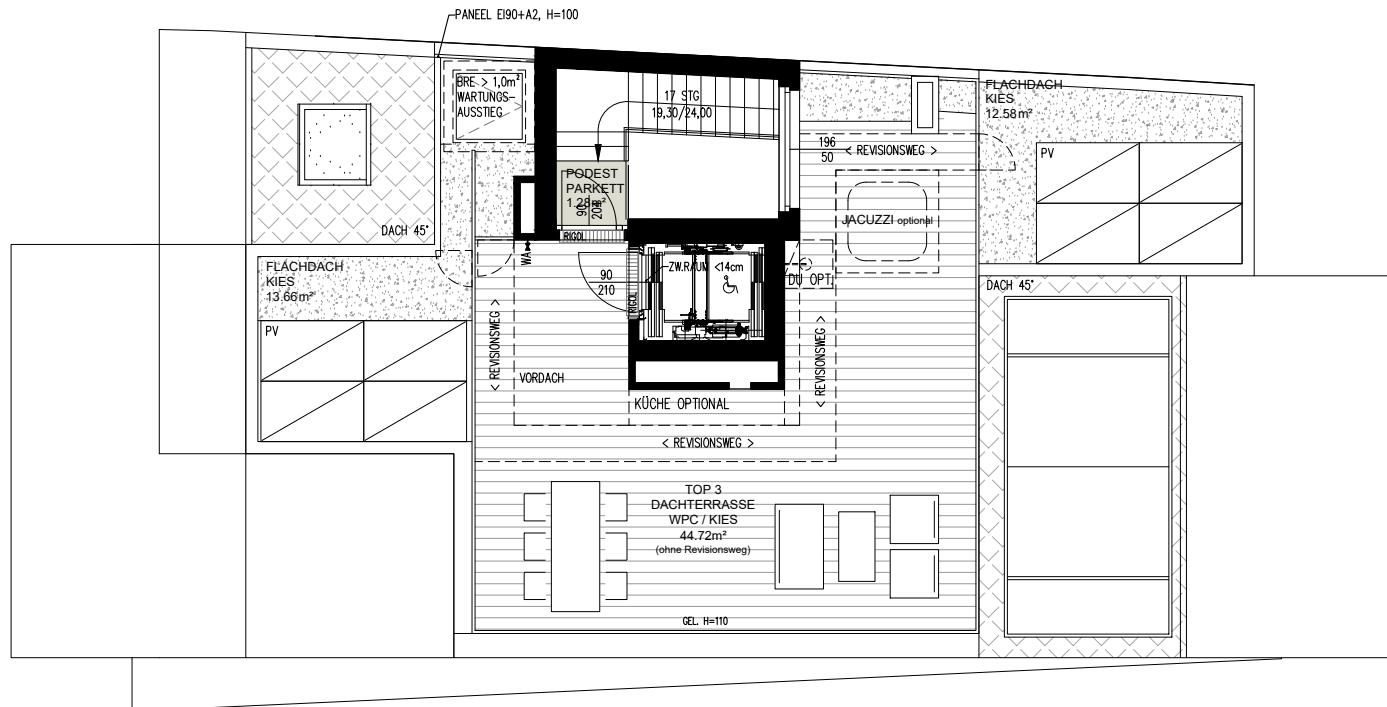

## TOP 4+5

1. DACHGESCHOSS 4 ZIMMER

WNFL ca. 247.11 m<sup>2</sup>

Dachterrasse ca. 44.72 m<sup>2</sup>

Terrasse ca. 33.75 m<sup>2</sup>

Balkon ca. 25.19 m<sup>2</sup>

Raumhöhe ca. 2,58 m

ELR ca. 9.68 m<sup>2</sup>

## TOP 4+5

2. DACHGESCHOSS

4 ZIMMER

WNFL ca. 247.11m²

Dachterrasse ca. 44.72m²

Terrasse ca. 33.75m²

Balkon ca. 25.19m²

Raumhöhe ca. 2,70m

ELR ca. 9.68m²

## TOP 4+5

DACHDRAUFSICHT

4 ZIMMER

WNFL ca. 247.11m<sup>2</sup>

Dachterrasse ca. 44.72m<sup>2</sup>

Terrasse ca. 33.75m<sup>2</sup>

Balkon ca. 25.19m<sup>2</sup>

Raumhöhe ca. 2,20m