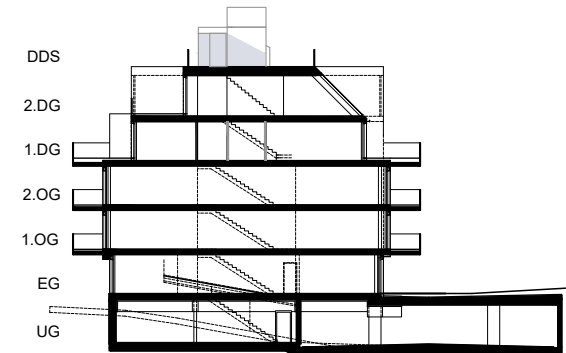

## TOP 4+5

1. DACHGESCHOSS 4 ZIMMER

WNFL ca. 247.11 m<sup>2</sup>

Dachterrasse ca. 44.72 m<sup>2</sup>

Terrasse ca. 33.75 m<sup>2</sup>

Balkon ca. 25.19 m<sup>2</sup>

Raumhöhe ca. 2,58 m

ELR ca. 9.68 m<sup>2</sup>

## TOP 4+5

2. DACHGESCHOSS

4 ZIMMER

WNFL ca. 247.11m²

Dachterrasse ca. 44.72m²

Terrasse ca. 33.75m²

Balkon ca. 25.19m²

Raumhöhe ca. 2,70m

ELR ca. 9.68m²

## TOP 4+5

DACHDRAUFSICHT

4 ZIMMER

WNFL ca. 247.11m<sup>2</sup>

Dachterrasse ca. 44.72m<sup>2</sup>

Terrasse ca. 33.75m<sup>2</sup>

Balkon ca. 25.19m<sup>2</sup>

Raumhöhe ca. 2,20m