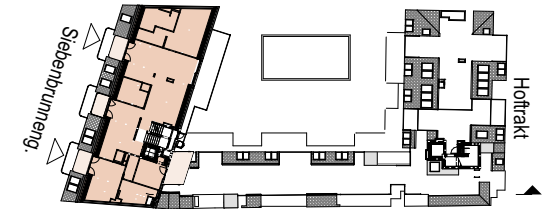

Top 1.37 Var. 4 Terrasse

2. Dachgeschoss 4 ZIMMER

Wohnnutzfläche 204,35 m²

Terrasse 28,91 m²

Dachterrasse 114,53 m²

Balkon 27,56 m²

Einlagerungsraum 6,77 m²

Raumhöhe 2,52 m

Top 1.37 Var. 4 Schnitt

2. Dachgeschoss 4 ZIMMER

Wohnnutzfläche ca. 204,35 m²

Terrasse ca. 28,91 m²

Dachterrasse ca. 114,53 m²

Balkon ca. 27,56 m²

Einlagerungsraum ca. 6,77 m²

Raumhöhe 2,52 m