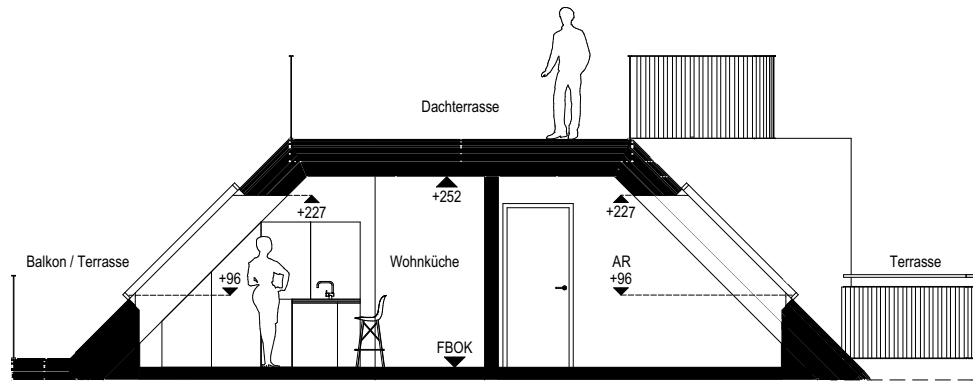

Top 1.37 Var. 4 Terrasse

2. Dachgeschoss 4 ZIMMER

Wohnnutzfläche 204,35 m²

Terrasse 28,91 m²

Dachterrasse 114,53 m²

Balkon 27,56 m²

Einlagerungsraum 6,77 m²

Raumhöhe 2,52 m

Top 1.37 Var. 4 Schnitt

2. Dachgeschoss 4 ZIMMER

Wohnnutzfläche ca. 204,35 m²

Terrasse ca. 28,91 m²

Dachterrasse ca. 114,53 m²

Balkon ca. 27,56 m²

Einlagerungsraum ca. 6,77 m²

Raumhöhe 2,52 m