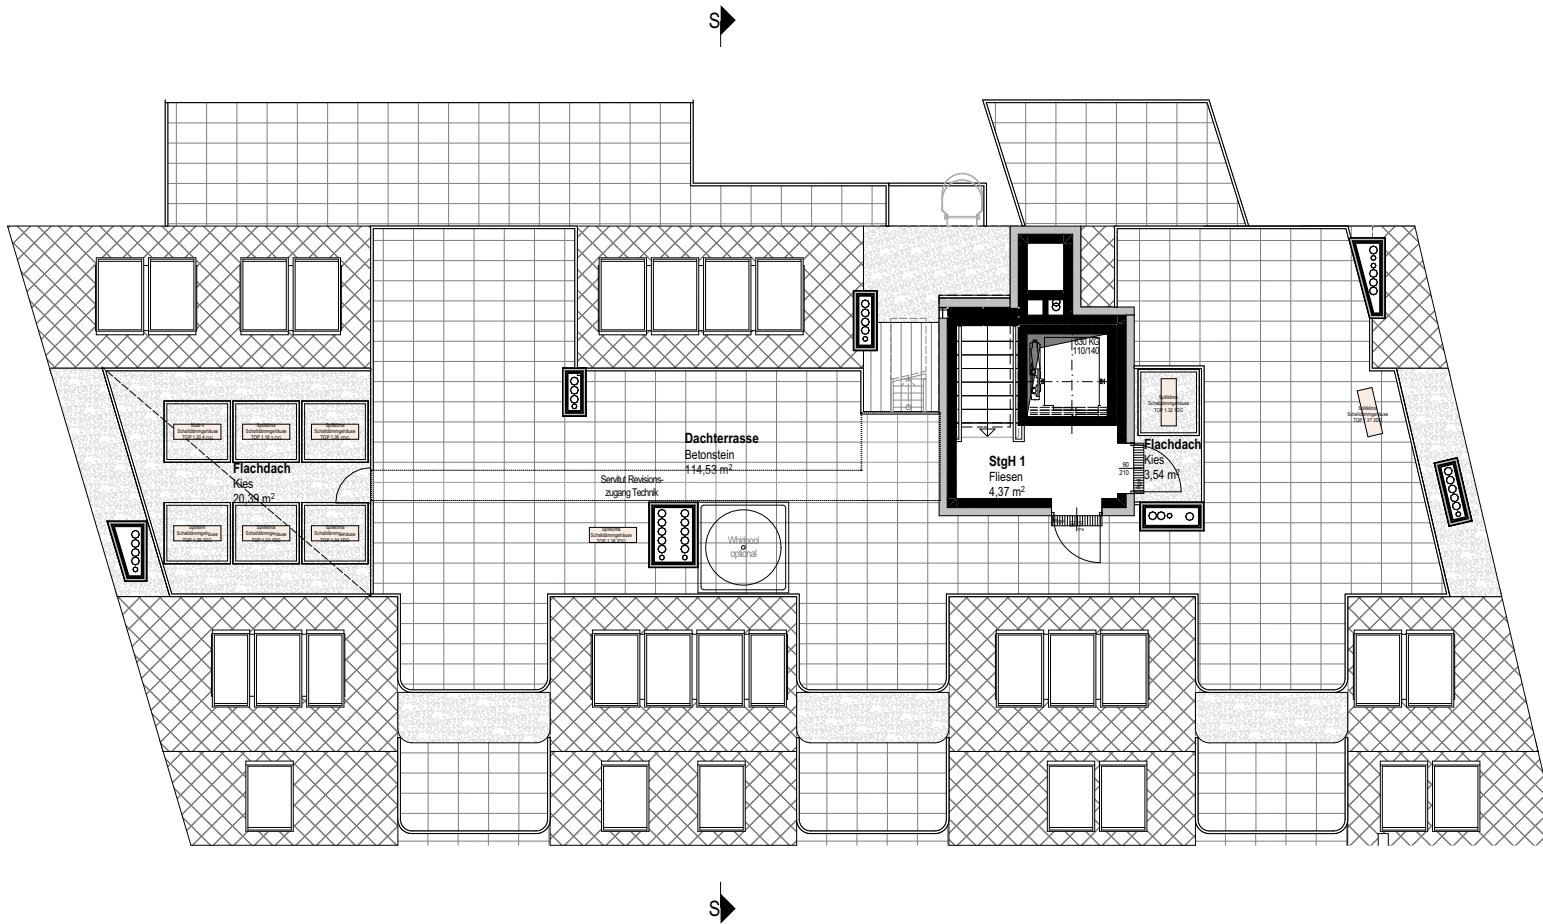

Top 1.37 Var. 4

2. Dachgeschoss 4 ZIMMER

Wohnnutzfläche 204,35 m²

Terrasse 28,91 m²

Dachterrasse 114,53 m²

Balkon 27,56 m²

Einlagerungsraum 6,77 m²

Raumhöhe 2,52 m

Top 1.37 Var. 4 Terrasse

2. Dachgeschoss 4 ZIMMER

Wohnnutzfläche 204,35 m²

Terrasse 28,91 m²

Dachterrasse 114,53 m²

Balkon 27,56 m²

Einlagerungsraum 6,77 m²

Raumhöhe 2,52 m

Top 1.37 Var. 4 Schnitt

2. Dachgeschoss 4 ZIMMER

Wohnnutzfläche ca. 204,35 m²

Terrasse ca. 28,91 m²

Dachterrasse ca. 114,53 m²

Balkon ca. 27,56 m²

Einlagerungsraum ca. 6,77 m²

Raumhöhe 2,52 m