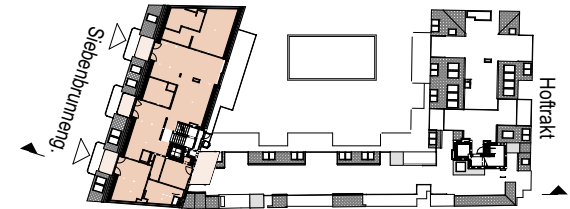

Top 1.37 Var. 4

2. Dachgeschoss 4 ZIMMER

Wohnnutzfläche 204,35 m²

Terrasse 28,91 m²

Dachterrasse 114,53 m²

Balkon 27,56 m²

Einlagerungsraum 6,77 m²

Raumhöhe 2,52 m

Top 1.37 Var. 4 Terrasse

2. Dachgeschoss 4 ZIMMER

Wohnnutzfläche 204,35 m²

Terrasse 28,91 m²

Dachterrasse 114,53 m²

Balkon 27,56 m²

Einlagerungsraum 6,77 m²

Raumhöhe 2,52 m

Top 1.37 Var. 4 Schnitt

2. Dachgeschoss 4 ZIMMER

Wohnnutzfläche ca. 204,35 m²

Terrasse ca. 28,91 m²

Dachterrasse ca. 114,53 m²

Balkon ca. 27,56 m²

Einlagerungsraum ca. 6,77 m²

Raumhöhe 2,52 m