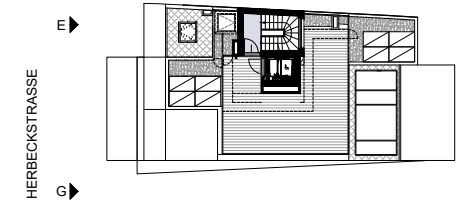

TOP 5

1. DACHGESCHOSS 4 ZIMMER

WNFL ca. 170.56m²

Dachterrasse ca. 44.67m²

Terrasse ca. 21.12m²

Balkon ca. 12.06m²

Raumhöhe ca. 2,58m

ELR ca. 5.89m²

TOP 5

2. DACHGESCHOSS 4 ZIMMER

WNFL ca. 170.56m²

Dachterrasse ca. 44.67m²

Terrasse ca. 21.12m²

Balkon ca. 12.06m²

Raumhöhe ca. 2,70m

ELR ca. 5.89m²

TOP 5

DACHDRAUFSICHT

4 ZIMMER

WNFL

ca. 170.56m²

Dachterrasse

ca. 44.67m²

Terrasse