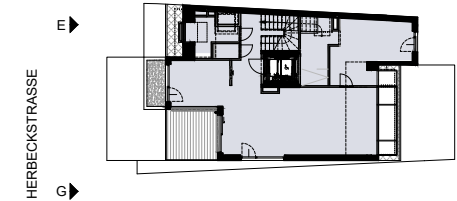

TOP 5

1. DACHGESCHOSS 4 ZIMMER

WNFL ca. 170.56m²

Dachterrasse ca. 44.67m²

Terrasse ca. 21.12m²

Balkon ca. 12.06m²

Raumhöhe ca. 2,58m

ELR ca. 5.89m²

TOP 5

2. DACHGESCHOSS 4 ZIMMER

WNFL ca. 170.56m²

Dachterrasse ca. 44.67m²

Terrasse ca. 21.12m²

Balkon ca. 12.06m²

Raumhöhe ca. 2,70m

ELR ca. 5.89m²

TOP 5

DACHDRAUFSICHT

4 ZIMMER

WNFL

ca. 170.56m²

Dachterrasse

ca. 44.67m²

Terrasse