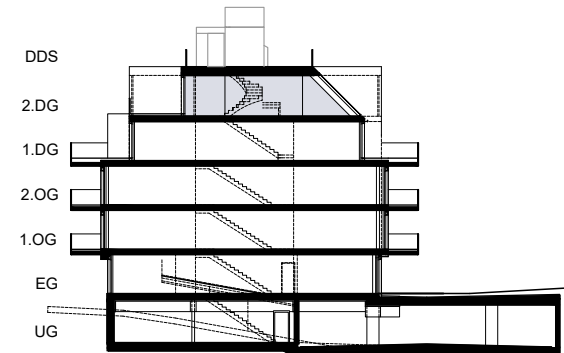

TOP 5

1. DACHGESCHOSS 4 ZIMMER

WNFL ca. 170.56m²

Dachterrasse ca. 44.67m²

Terrasse ca. 21.12m²

Balkon ca. 12.06m²

Raumhöhe ca. 2,58m

ELR ca. 5.89m²

TOP 5

2. DACHGESCHOSS 4 ZIMMER

WNFL ca. 170.56m²

Dachterrasse ca. 44.67m²

Terrasse ca. 21.12m²

Balkon ca. 12.06m²

Raumhöhe ca. 2,70m

ELR ca. 5.89m²

TOP 5

DACHDRAUFSICHT

4 ZIMMER

WNFL

ca. 170.56m²

Dachterrasse

ca. 44.67m²

Terrasse

ca. 21.12m²

Balkon

ca. 12.06m²

Raumhöhe

ca. 2,20m

ELR

ca. 5.89m²

TOP 5