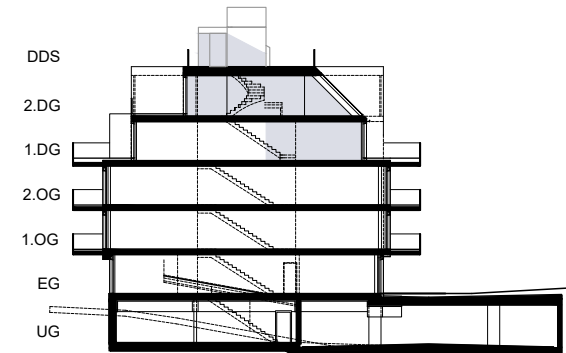

TOP 5

DACHDRAUFSICHT

4 ZIMMER

WNFL

ca. 170.56m²

Dachterrasse

ca. 44.67m²

Terrasse

ca. 21.12m²

Balkon

ca. 12.06m²

Raumhöhe

ca. 2,20m

ELR

ca. 5.89m²

TOP 5

2. DACHGESCHOSS 4 ZIMMER

WNFL ca. 170.56m²

Dachterrasse ca. 44.67m²

Terrasse ca. 21.12m²

Balkon ca. 12.06m²

Raumhöhe ca. 2,70m

ELR ca. 5.89m²