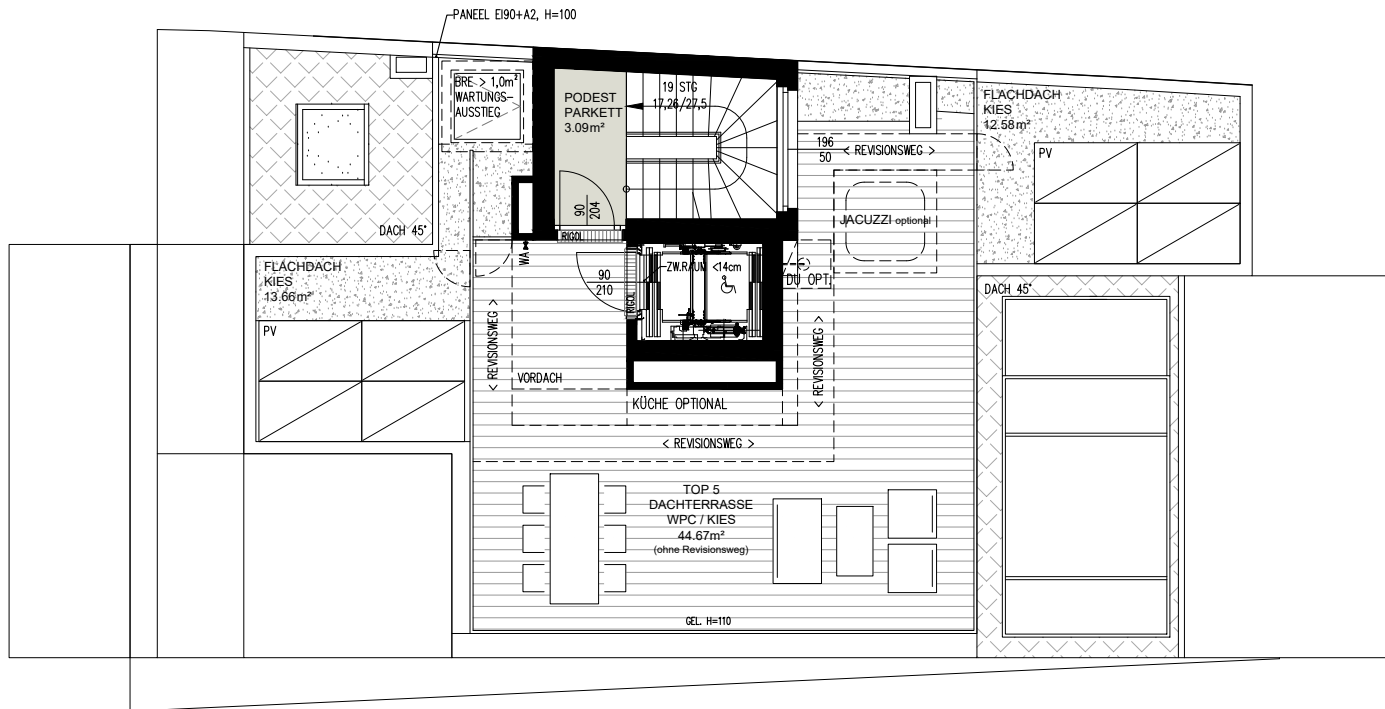

TOP 5

1. DACHGESCHOSS 4 ZIMMER

WNFL ca. 170.56m²

Dachterrasse ca. 44.67m²

Terrasse ca. 21.12m²

Balkon ca. 12.06m²

Raumhöhe ca. 2,58m

ELR ca. 5.89m²

TOP 5

2. DACHGESCHOSS 4 ZIMMER

WNFL ca. 170.56m²

Dachterrasse ca. 44.67m²

Terrasse ca. 21.12m²

Balkon ca. 12.06m²

Raumhöhe ca. 2,70m

ELR ca. 5.89m²

TOP 5

DACHDRAUFSICHT

4 ZIMMER

WNFL

ca. 170.56m²

Dachterrasse

ca. 44.67m²

Terrasse

ca. 21.12m²

Balkon

ca. 12.06m²

Raumhöhe

ca. 2,20m

ELR

ca. 5.89m²

TOP 5