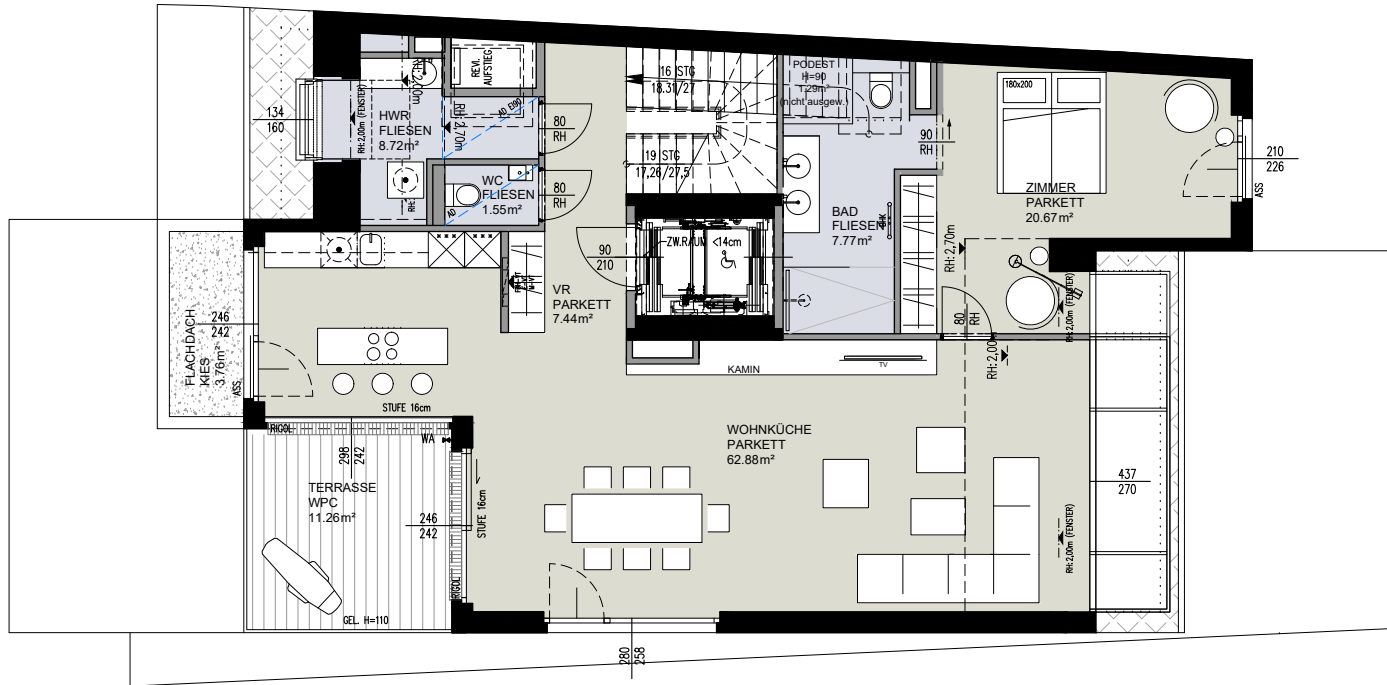

TOP 5

1. DACHGESCHOSS 4 ZIMMER

WNFL ca. 170.56m²

Dachterrasse ca. 44.67m²

Terrasse ca. 21.12m²

Balkon ca. 12.06m²

Raumhöhe ca. 2,58m

ELR ca. 5.89m²

TOP 5

2. DACHGESCHOSS 4 ZIMMER

WNFL ca. 170.56m²

Dachterrasse ca. 44.67m²

Terrasse ca. 21.12m²

Balkon ca. 12.06m²

Raumhöhe ca. 2,70m

ELR ca. 5.89m²

TOP 5

DACHDRAUFSICHT

4 ZIMMER

WNFL

ca. 170.56m²

Dachterrasse

ca. 44.67m²

Terrasse

ca. 21.12m²

Balkon

ca. 12.06m²

Raumhöhe

ca. 2,20m

ELR

ca. 5.89m²

TOP 5