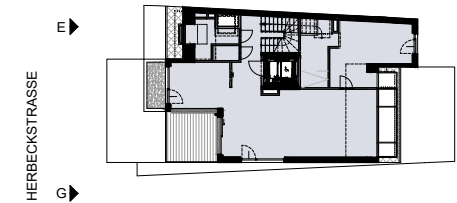

ca. 21.12m²

Balkon

ca. 12.06m²

Raumhöhe

ca. 2,20m

ELR

ca. 5.89m²

TOP 5

2. DACHGESCHOSS 4 ZIMMER

WNFL ca. 170.56m²

Dachterrasse ca. 44.67m²

Terrasse ca. 21.12m²

Balkon ca. 12.06m²

Raumhöhe ca. 2,70m

ELR ca. 5.89m²