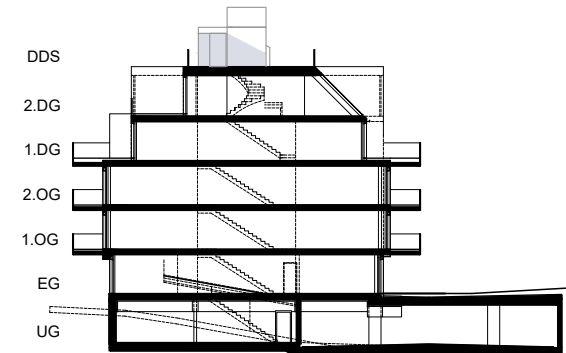

TOP 5

1. DACHGESCHOSS 4 ZIMMER

WNFL ca. 170.56m²

Dachterrasse ca. 44.67m²

Terrasse ca. 21.12m²

Balkon ca. 12.06m²

Raumhöhe ca. 2,58m

ELR ca. 5.89m²

TOP 5

2. DACHGESCHOSS 4 ZIMMER

WNFL ca. 170.56m²

Dachterrasse ca. 44.67m²

Terrasse ca. 21.12m²

Balkon ca. 12.06m²

Raumhöhe ca. 2,70m

ELR ca. 5.89m²

TOP 5

DACHDRAUFSICHT

4 ZIMMER

WNFL

ca. 170.56m²

Dachterrasse

ca. 44.67m²

Terrasse

ca. 21.12m²

Balkon

ca. 12.06m²

Raumhöhe

ca. 2,20m

ELR

ca. 5.89m²

TOP 5